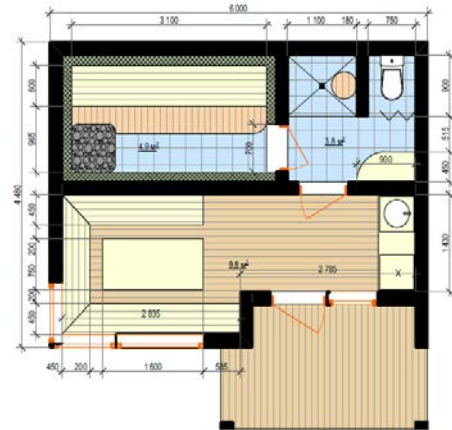

Коммерческое предложение

по вариациям комплектации и отделки 2-х модульного каркасно-щитового дома или бани, площадью настройки - 31,0 м².

Стоимость базового варианта 2-х модульного дома - 360 000,0 грн

В базовую комплектацию входит:

- пол утеплен минватой 100 мм между лагами на металлическом каркасе с обшивкой гидро- и пароизоляционной мембраной, финишное покрытие пола выполнено в виде линолеума (до 150 грн. / М²) в комнатах, и керамической плитки (150,0 грн. / М²) в санузле с монтажом плинтуса;
- отделка внешних стен снаружи, выполнен по имитации бруса, утепление стен 100 мм (минвата) между стойками с супердиффузионной и пароизоляционной мембраной по периметру;
- внутренняя отделка внешних стен, потолка и перегородок выполнена в виде декоративных панелей с виниловыми обоями;
- утепление перекрытия выполнены минватой 100 мм между балками, с устройством паро- и гидро- мембран и финишного кровельного покрытия в виде евроруберойд с посыпкой (под битумную черепицу);
- в доме выполнена разводка электрокабелей (без фурнитуры в ПВХ гофре) и распределительным щитком, труб водоснабжения, канализации, вентиляции;
- металлопластиковые окна Rehau 60 (3-х камерный профиль, 2-х камерный стеклопакет);
- входные двери металлические (Китай);
- межкомнатные двери ПВХ.