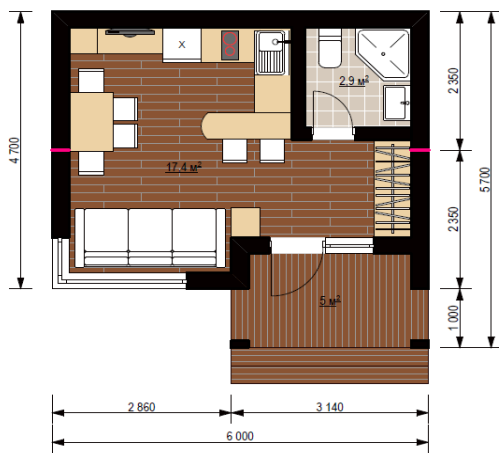

Коммерческое предложение

по вариациям комплектации и отделки 2-х модульного каркасно-щитового дома или бани, площадью настройки - 31,0 м².

Стоимость базового варианта 2-х модульного дома - 360 000,0 грн

Стоимость базового варианта 2-х модульного банного дома - 470 000,0 грн.

В базовую комплектацию входит:

- пол утепленная минватой 100 мм между лагами на металлическом каркасе с обшивкой гидро- и пароизоляционной мембраной, финишное покрытие пола выполнено в виде линолеума (до 150 грн. / М²) в комнатах, и керамической плитки (150,0 грн. / М²) в санузле с монтажом плинтуса;
- отделка внешних стен снаружи, выполнен с фальшбруса, утепление стен 100 мм (минвата), между стойками с супердиффузионной и пароизоляционной мембраной по периметру;
- внутренняя отделка внешних стен, потолка и перегородок выполнена в виде фальшбруса;
- утепление перекрытия выполнены минватой 100 мм между балками, с устройством паро- и гидро- мембран и финишного кровельного покрытия в виде евроруберойд с посыпкой (под битумную черепицу)
- в доме выполнена разводка электрокабелей (без фурнитуры), труб водоснабжения, канализации, вентиляции;
- отделка стен парной выполнен в виде липовой вагонки, смонтирована электрокаменная печь.
- металлопластиковые окна Rehau 60 (3-х камерный профиль, 2-х камерный стеклопакет)
- входные двери металлические (Китай)
- межкомнатные двери ПВХ.