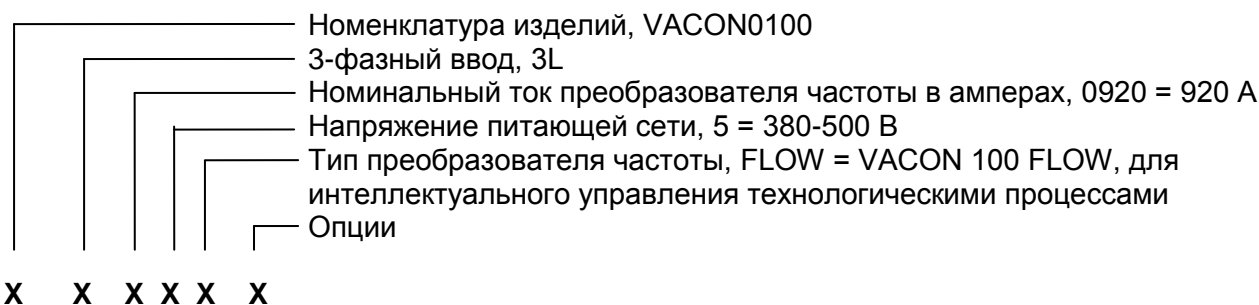

#### Продукция

Тип преобразователя частоты	Низкая перегрузка (110% в течение 60с)		Размеры (мм) ШхВхГ	Масса, кг	Тип корпуса	Код для заказа	Цена ЕВРО без НДС
	Мощность, кВт	Ном. ток, А					
VACON 0100 -3L -0003 5 -FLOW -XXXX	1,1	3,4	128x328x190 - IP21	6 - IP21	MR4	135N0 531	207,10
VACON 0100 -3L -0004 5 -FLOW -XXXX	1,5	4,8				135N0 532	282,08
VACON 0100 -3L -0005 5 -FLOW -XXXX	2,2	5,6				135N0 533	304,10
VACON 0100 -3L -0008 5 -FLOW -XXXX	3	8				135N0 534	333,86
VACON 0100 -3L -0009 5 -FLOW -XXXX	4	9,6				135N0 535	372,54
VACON 0100 -3L -0012 5 -FLOW -XXXX	5,5	12				135N0 536	419,55
VACON 0100 -3L -0016 5 -FLOW -XXXX	7,5	16	144x419x214 - IP21	10 - IP21	MR5	135N0 537	474,33
VACON 0100 -3L -0023 5 -FLOW -XXXX	11	23				135N0 518	577,79
VACON 0100 -3L -0031 5 -FLOW -XXXX	15	31				135N0 538	692,56
VACON 0100 -3L -0038 5 -FLOW -XXXX	18,5	38	195x557x229 - IP21	20 - IP21	MR6	135N0 539	815,24
VACON 0100 -3L -0046 5 -FLOW -XXXX	22	46				135N0 519	934,53
VACON 0100 -3L -0061 5 -FLOW -XXXX	30	61				135N0 540	1 096,79
VACON 0100 -3L -0072 5 -FLOW -XXXX	37	72	237x660x259 - IP21	37,5 - IP21	MR7	135N0 520	1 327,45
VACON 0100 -3L -0087 5 -FLOW -XXXX	45	87				135N0 541	1 611,83
VACON 0100 -3L -0105 5 -FLOW -XXXX	55	105				135N0 550	1 997,40
VACON 0100 -3L -0140 5 -FLOW -XXXX	75	140	290x966x343 - IP21	66 - IP21	MR8	135N0 521	2 420,85
VACON 0100 -3L -0170 5 -FLOW -XXXX	90	170	290x794x343 - IP00	62 - IP00		135N0 542	2 860,13